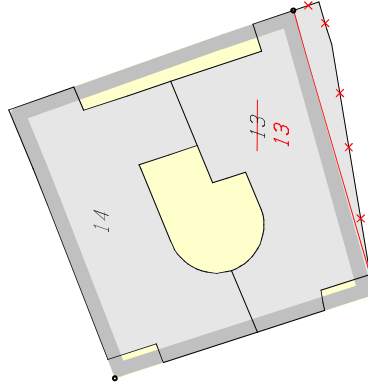

Извлечение от кадастралната карта

Етаж -1

Етаж 0

Етаж 1

СХЕМА – ПРОЕКТ НА ЕТАЖИ В СГРАДА 07079.612.280.1
зр.БУРГАС, ул. "АЛЕКСАНДРОВСКА", № 87

Извлечение от кадастралната карта

Етаж 2

Етаж 3

Етаж 4

СХЕМА – ПРОЕКТ НА ЕТАЖИ В СГРАДА 07079.612.280.1
зр.БУРГАС, ул. "АЛЕКСАНДРОВСКА", № 87

Извлечение от кадастралната карта

Етаж 5

Етаж 6