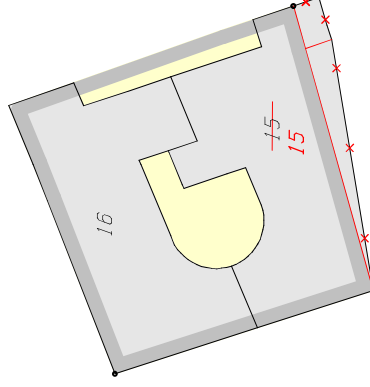

СХЕМА – ПРОЕКТ НА ЕТАЖИ В СГРАДА 07079.612.282.1
зр. БУРГАС, ---- " АЛЕКСАНДРОВСКА " , № 85

Извлечение от кадастралната карта

Етаж 0

Етаж 1

СХЕМА – ПРОЕКТ НА ЕТАЖИ В СГРАДА 07079.612.280.1
зр.БУРГАС, ул. "АЛЕКСАНДРОВСКА", № 87

Извлечение от кадастралната карта

Етаж -1

Етаж 0

Етаж 1

СХЕМА – ПРОЕКТ НА ЕТАЖИ В СГРАДА 07079.612.280.1
зр.БУРГАС, ул. "АЛЕКСАНДРОВСКА", № 87

Извлечение от кадастралната карта

Етаж 2

Етаж 3

Етаж 4

СХЕМА – ПРОЕКТ НА ЕТАЖИ В СГРАДА 07079.612.280.1
зр.БУРГАС, ул. "АЛЕКСАНДРОВСКА", № 87

Извлечение от кадастралната карта

Етаж 5

Етаж 6